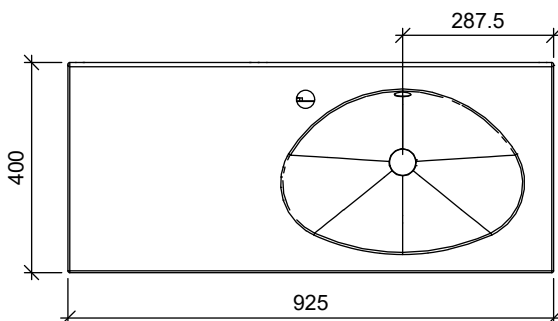

A-A

C-C

B-B

Osa	Piirustusnumero Tavaratunnus	Osan tai kokoonpanoryhmän kuvaus	Standardi tai luettelo	Muoto, malli Lajimerkki	Määrä	Laatu	Kpl
Yleistoleranssit		Mittakaava	Tuote ALLASKAAPPI	TREND ALLASKAAPPI			
Massa		1:15	Liittyy	2 LTK + SIVUKPI HYLLYLLÄ			
			Projekti ALLASKAAPIT	ALLAS OIKEALLA			
Suunn.	2019-11-09 JS		<b>TEMAL OY</b>	Ent.	Uusi		
Tark.			Runeberginkatu 4 C 00100 Helsinki	Puh: 010 217 2300 Fax: 010 217 2301	<b>STS9254000</b>		
Hyv.							