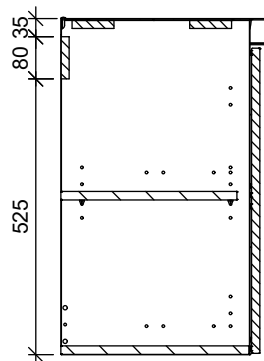

A-A

C-C

B-B

Osa	Piirustusnumero Tavaratunnus	Osan tai kokoonpanoryhmän kuvaus	Standardi tai luettelo	Muoto, malli Lajimerkki	Määrä	Laatu	Kpl
Yleistoleranssit		Mittakaava	Tuote ALLASKAAPPI	TREND ALLASKAAPPI			
Massa		1:15	Liittyy	2 LTK + SIVUKPI HYLLYLLÄ			
			Projekti ALLASKAAPIT	ALLAS OIKEALLA			
Suunn.	2019-11-09 JS		<b>TEMAL OY</b>	Ent.	Uusi		
Tark.			Runeberginkatu 4 C 00100 Helsinki	Puh: 010 217 2300 Fax: 010 217 2301	<b>STS9254000</b>		
Hyv.							