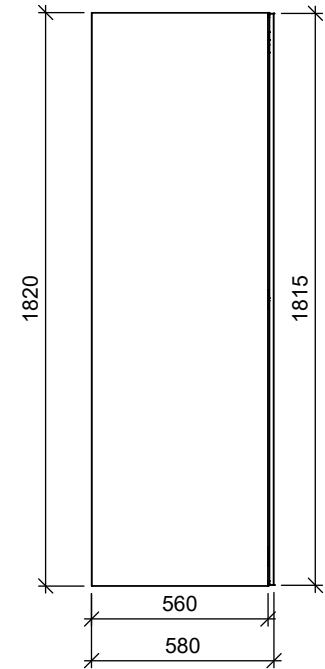

TUOTENRO	LEVEYS (mm)
KKA3560V/O	350
KKA4060V/O	400
KKA4560V/O	450
KKA5060V/O	500
KKA5560V/O	550
KKA6060V/O	600

A-A

Osa	Piirustusnumero Tavaratunnus	Osan tai kokoonpanoryhmän kuvaus	Standardi tai luettelo	Muoto, malli Lajimerkki	Määrä	Laatu	Kpl
Yleistoleranssit		Mittakaava  1:25	Tuote KORKEA KAAPPI		KORKEA KAAPPI 1 OVI, 4 HYLLYÄ SYVYYS 60		
Massa  kg			Liittyy				
Suunn 2021-01-12 JS			Projekti SÄILYTYS				
Tark.			TEMAL OY		Ent.	Uusi	
Hyv.			Huoltamotie 3 29250 Nakkila		Puh: 010 217 2300 Fax: 010 217 2301		KKA60VO