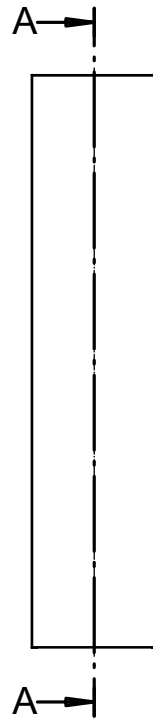

TUOTENRO	LEVEYS (mm)
KKA3560V/O	350
KKA4060V/O	400
KKA4560V/O	450
KKA5060V/O	500
KKA5560V/O	550
KKA6060V/O	600

A-A

Osa	Piirustusnumero Tavaratunnus	Osan tai kokoonpanoryhmän kuvaus	Standardi tai luettelo	Muoto, malli Lajimerkki	Määrä	Laatu	Kpl
Yleistoleranssit		Mittakaava  1:25	Tuote KORKEA KAAPPI		KORKEA KAAPPI 1 OVI, 4 HYLLYÄ SYVYYS 60		
Massa  kg			Liittyy				
Suunn 2021-01-12 JS			Projekti SÄILYTYS				
Tark.			TEMAL OY		Ent.	Uusi	
Hyv.			Huoltamotie 3 29250 Nakkila		Puh: 010 217 2300 Fax: 010 217 2301		KKA60VO