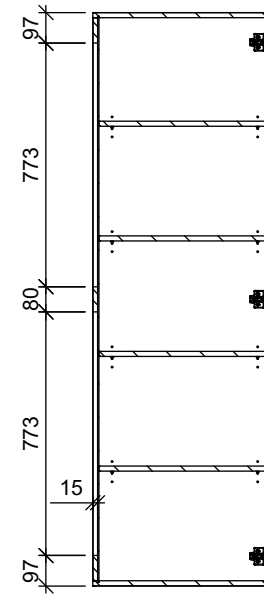

TUOTENRO	LEVEYS (mm)
KKA3560V/O	350
KKA4060V/O	400
KKA4560V/O	450
KKA5060V/O	500
KKA5560V/O	550
KKA6060V/O	600

A-A

Osa	Piirustusnumero Tavaratunnus	Osan tai kokoonpanoryhmän kuvaus	Standardi tai luettelo	Muoto, malli Lajimerkki	Määrä	Laatu	Kpl
Yleistoleranssit		Mittakaava  1:25	Tuote KORKEA KAAPPI		KORKEA KAAPPI 1 OVI, 4 HYLLYÄ SYVYYS 60		
Massa  kg			Liittyy				
Suunn 2021-01-12 JS			Projekti SÄILYTYS				
Tark.			TEMAL OY		Ent.	Uusi	
Hyv.			Huoltamotie 3 29250 Nakkila		Puh: 010 217 2300 Fax: 010 217 2301		KKA60VO